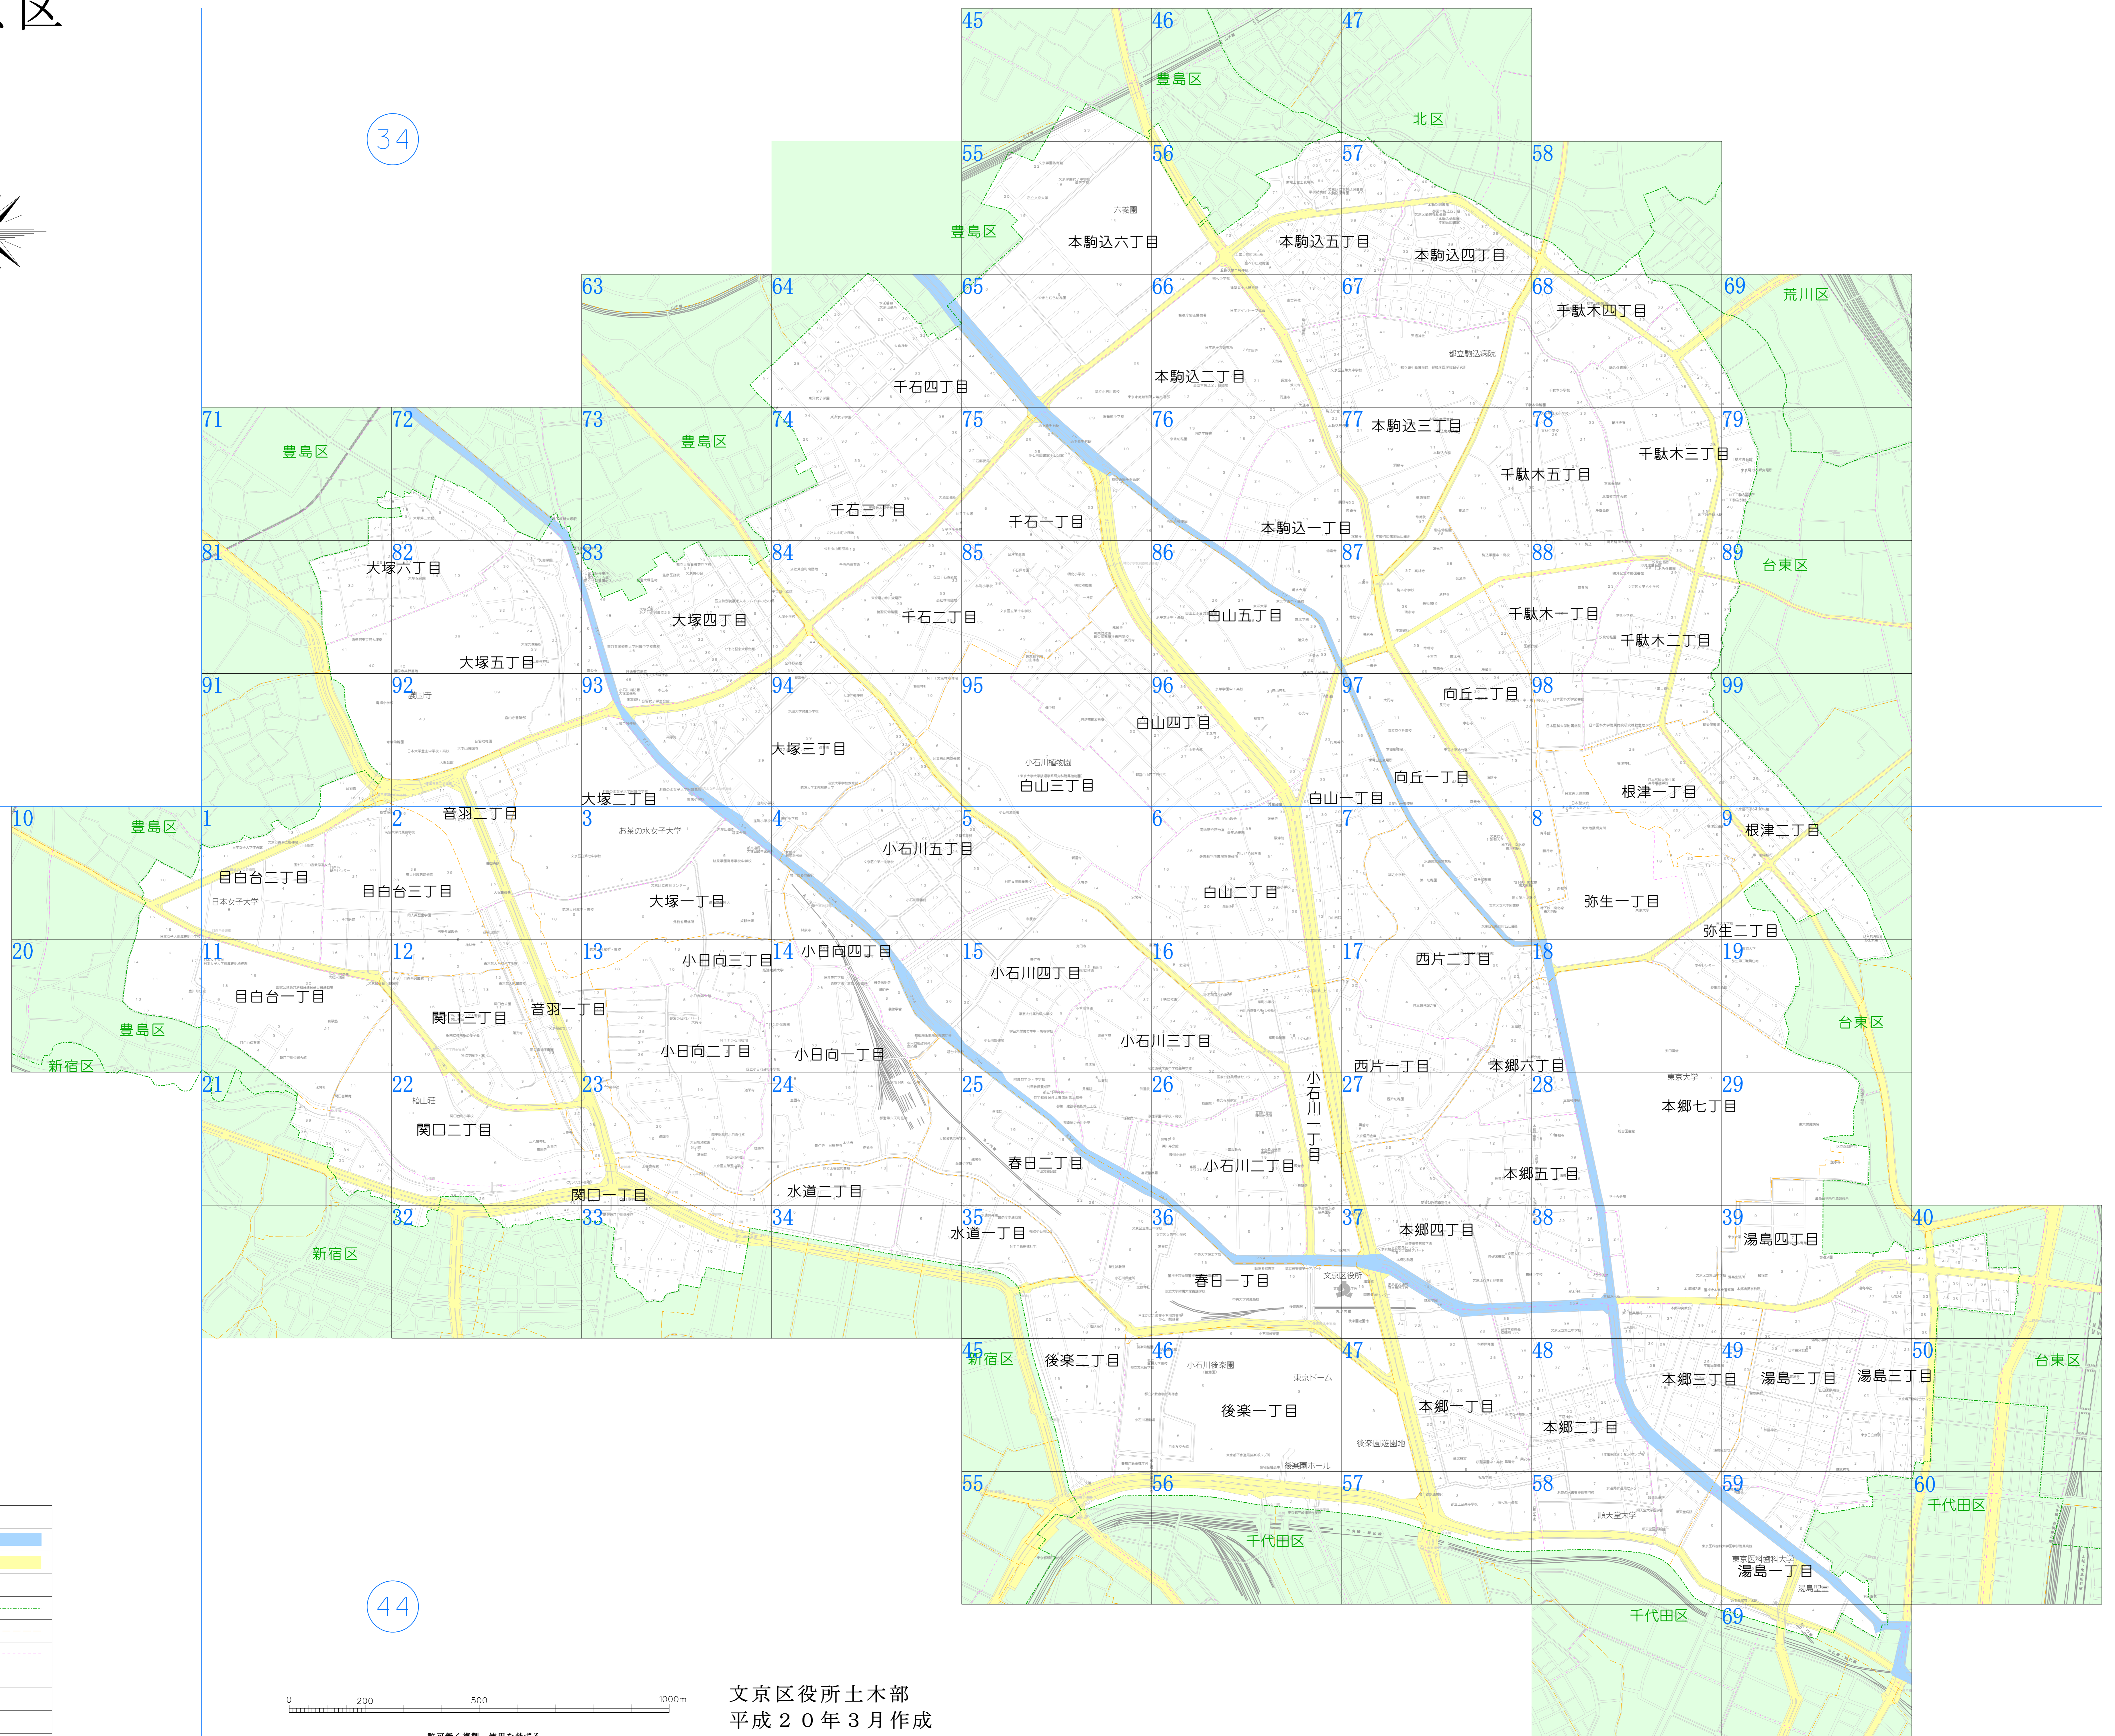

# 文京区

凡例	
国道	
都道	
区界	
町界	
丁目界	

許可無く複製、使用を禁ずる

文京区役所土木部  
平成20年3月作成